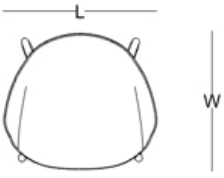

plastik ayak

ahşap ayak - minderli

ahşap ayak

bar sandalyesi

ahşap ayak

sandalye

plastik ayak

W: 52 - L: 59 - H: 80

ahşap ayak

W: 52 - L: 59 - H: 80

çalışma sandalyesi

plastik ayak

W: 52 - L: 59 - H: 79

sabit ayak

W: 52 - L: 59 - H: 79

bar sandalyesi