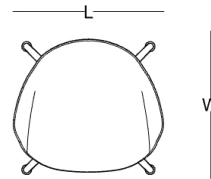

plastik ayak

ahşap ayak - minderli

ahşap ayak

bar sandalyesi

ahşap ayak

sandalye

plastik ayak

W: 52 - L: 59 - H: 80

ahşap ayak

W: 52 - L: 59 - H: 80

çalışma sandalyesi

plastik ayak

W: 52 - L: 59 - H: 79

sabit ayak

W: 52 - L: 59 - H: 79

bar sandalyesi

ahşap ayak

W: 46 - L: 56 - H: 99

renk seenekleri

plastik gvde

gri

pembe

yeřil

kum