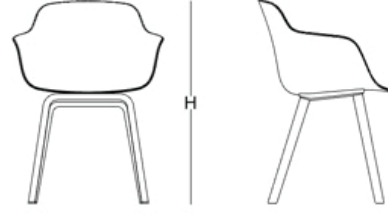

LORIA
by
bürotime

teknik doküman

LORIA

“Loria, bir denge koleksiyonu; ilk aşamadan itibaren sadelik ve konforu farklı versiyonlarda sunulabilen belirgin bir silüetle birleştirmek amaçlanmıştır. Özenle tasarlanmış kıvrımlı ve gövdeyi saran polipropilen kabuk sırt ile uyumlanarak kolçaklara ekstra konfor getirir. Koltuğun tasarımı, hem rahatlık hem de titizlik hissi uyandıran, kıvrımlar ve çizgilerin ince bir karışımıdır.”

plastik ayak

ahşap ayak - minderli

ahşap ayak

bar sandalyesi

ahşap ayak

sandalye

plastik ayak

W: 52 - L: 59 - H: 80

ahşap ayak

W: 52 - L: 59 - H: 80

çalışma sandalyesi

plastik ayak

W: 52 - L: 59 - H: 79

sabit ayak

W: 52 - L: 59 - H: 79

bar sandalyesi