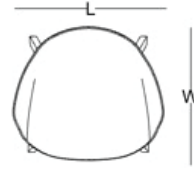

plastik ayak

ahşap ayak - minderli

ahşap ayak

bar sandalyesi

ahşap ayak

sandalye

plastik ayak

W: 52 - L: 59 - H: 80

ahşap ayak

W: 52 - L: 59 - H: 80

çalışma sandalyesi

plastik ayak

W: 52 - L: 59 - H: 79

sabit ayak

W: 52 - L: 59 - H: 79

bar sandalyesi