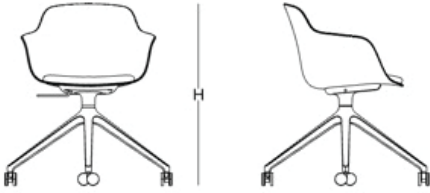

LORIA
by
bürotime

teknik doküman

LORIA

“Loria, bir denge koleksiyonu; ilk aşamadan itibaren sadelik ve konforu farklı versiyonlarda sunulabilen belirgin bir silüetle birleştirmek amaçlanmıştır. Özenle tasarlanmış kıvrımlı ve gövdeyi saran polipropilen kabuk sırt ile uyumlanarak kolçaklara ekstra konfor getirir. Koltuğun tasarımı, hem rahatlık hem de titizlik hissi uyandıran, kıvrımlar ve çizgilerin ince bir karışımıdır.”

plastik ayak

ahşap ayak - minderli

ahşap ayak

bar sandalyesi

ahşap ayak

sandalye

plastik ayak

W: 52 - L: 59 - H: 80

ahşap ayak

W: 52 - L: 59 - H: 80

çalışma sandalyesi

plastik ayak

W: 52 - L: 59 - H: 79

sabit ayak

W: 52 - L: 59 - H: 79

bar sandalyesi