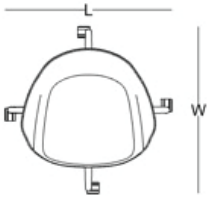

plastik ayak

ahşap ayak - minderli

ahşap ayak

bar sandalyesi

ahşap ayak

sandalye

plastik ayak

W: 52 - L: 59 - H: 80

ahşap ayak

W: 52 - L: 59 - H: 80

çalışma sandalyesi

plastik ayak

W: 52 - L: 59 - H: 79

sabit ayak

W: 52 - L: 59 - H: 79

bar sandalyesi

ahşap ayak

W: 46 - L: 56 - H: 99

renk seenekleri

plastik gvde

gri

pembe

yeřil

kum