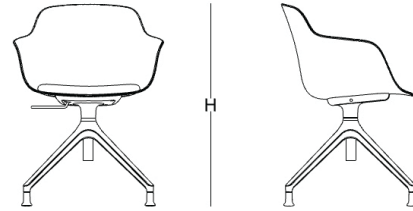

LORIA
by
bürotime

teknik doküman

LORIA

“Loria, bir denge koleksiyonu; ilk aşamadan itibaren sadelik ve konforu farklı versiyonlarda sunulabilen belirgin bir silüetle birleştirmek amaçlanmıştır. Özenle tasarlanmış kıvrımlı ve gövdeyi saran polipropilen kabuk sırt ile uyumlanarak kolçaklara ekstra konfor getirir. Koltuğun tasarımı, hem rahatlık hem de titizlik hissi uyandıran, kıvrımlar ve çizgilerin ince bir karışımıdır.”

plastik ayak

ahşap ayak - minderli

ahşap ayak

bar sandalyesi

ahşap ayak

sandalye

plastik ayak

W: 52 - L: 59 - H: 80

ahşap ayak

W: 52 - L: 59 - H: 80

çalışma sandalyesi

plastik ayak

W: 52 - L: 59 - H: 79

sabit ayak

W: 52 - L: 59 - H: 79

bar sandalyesi